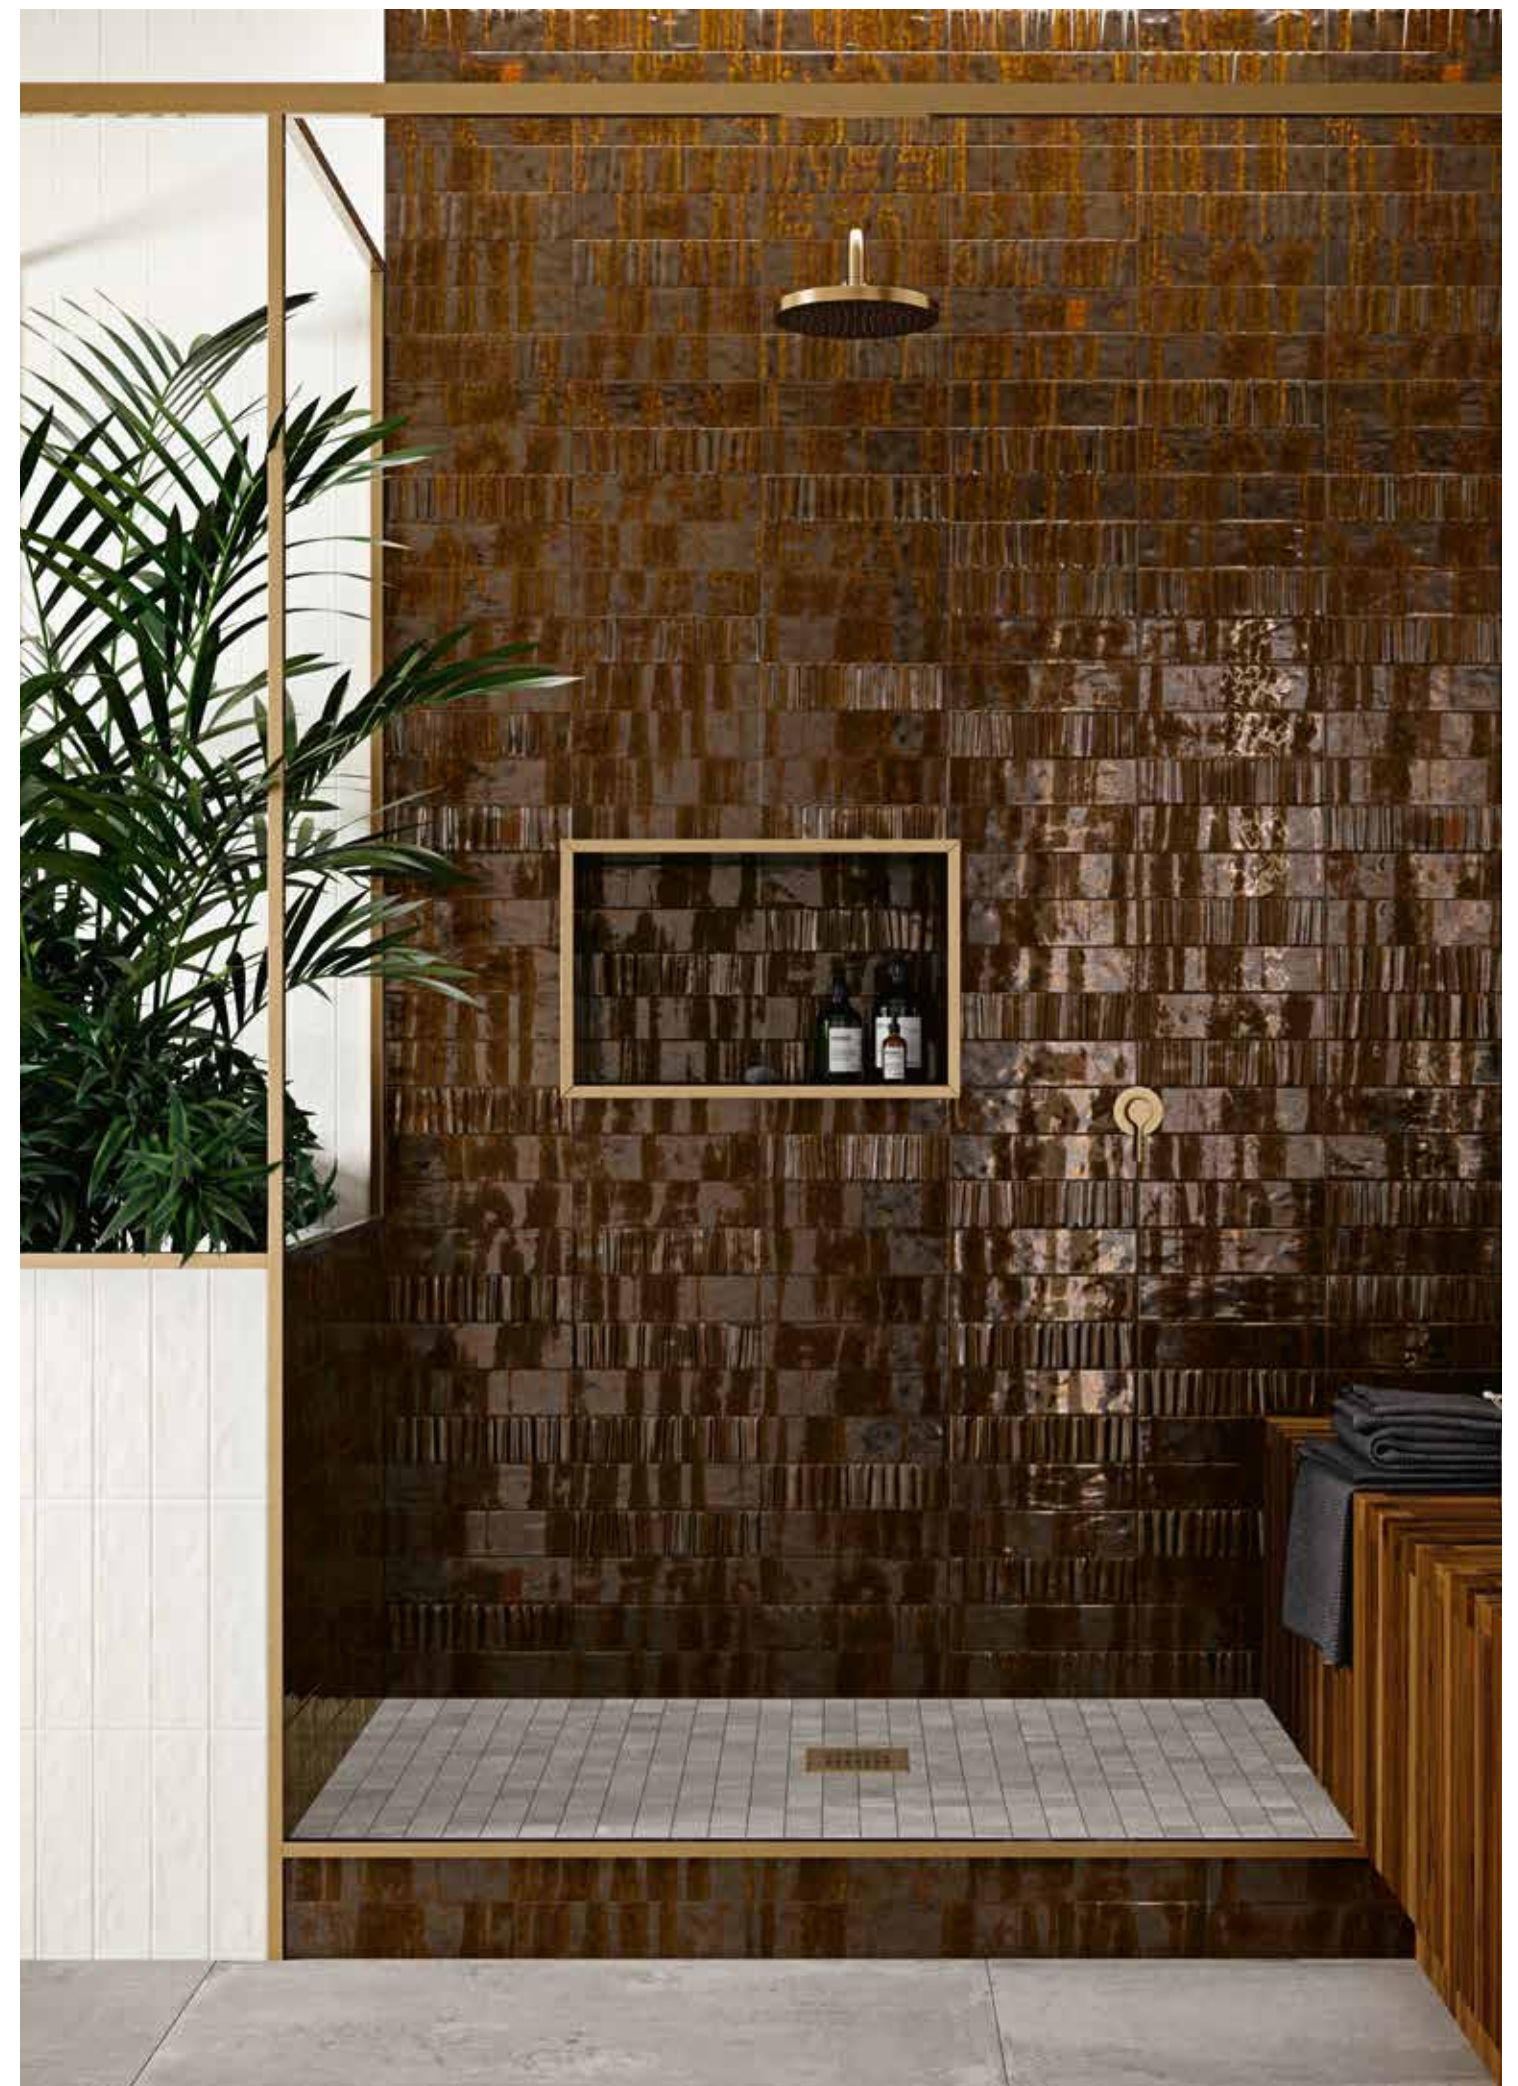

JOLIET

Wall tiles White Body Double Firing Slight Variation Digital 0,85 cm Thickness
 Revestimiento Pasta Blanca Bicocción Ligera Variación Digital 0,85 cm Espesor

Joliet Jade*
7,4x29,75 cm -
2,91"x11,71" C-574

Joliet Toffee*
7,4x29,75 cm -
2,91"x11,71" C-574

Joliet Jade Prisma*
7,4x29,75 cm -
2,91"x11,71" C-574

Joliet Toffee Prisma*
7,4x29,75 cm -
2,91"x11,71" C-574

*Product to be cleaned with PH Neutral |
*Limpiar con productos PH Neutros

Wall: Joliet Jade_Jade Prisma 7,4x29,75 cm

Series	Format&Thickness	Unit	Boxes/Pallet	m ² /Pallet	m ² /Box	Pieces/Box	Kg/Pallet	Kg/Box
Joliet	7,4x29,75x0,85 cm	m ²	54	54,54	1,01	46	860	15,47
Joliet Prisma	7,4x29,75x0,85 cm	m ²	54	49,7	0,92	42	790	14,14

Wall: Joliet Ivory_Toffee_Toffee Prisma 7,4x29,75 cm Floor: Metallic Grey Natural 99,55x99,55 cm-Metallic Grey Natural Mos. 5x5

JOLIET

Wall tiles White Body Double Firing Slight Variation 0,85 cm Thickness
 Revestimiento Pasta Blanca Bicocción Ligera Variación 0,85 cm Espesor