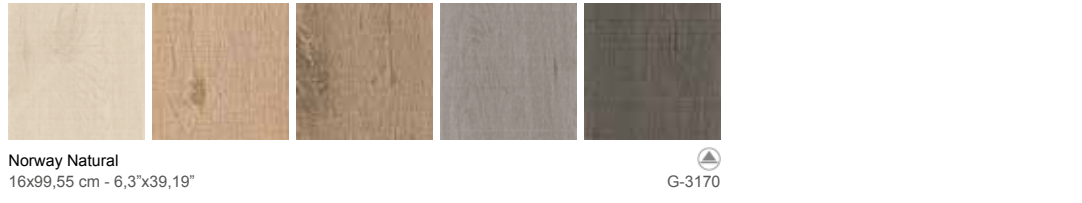

Matching floor tiles / Pavimento coordinado

Norway Natural 16x99,55 cm - 6,3"x39,19" G-3170