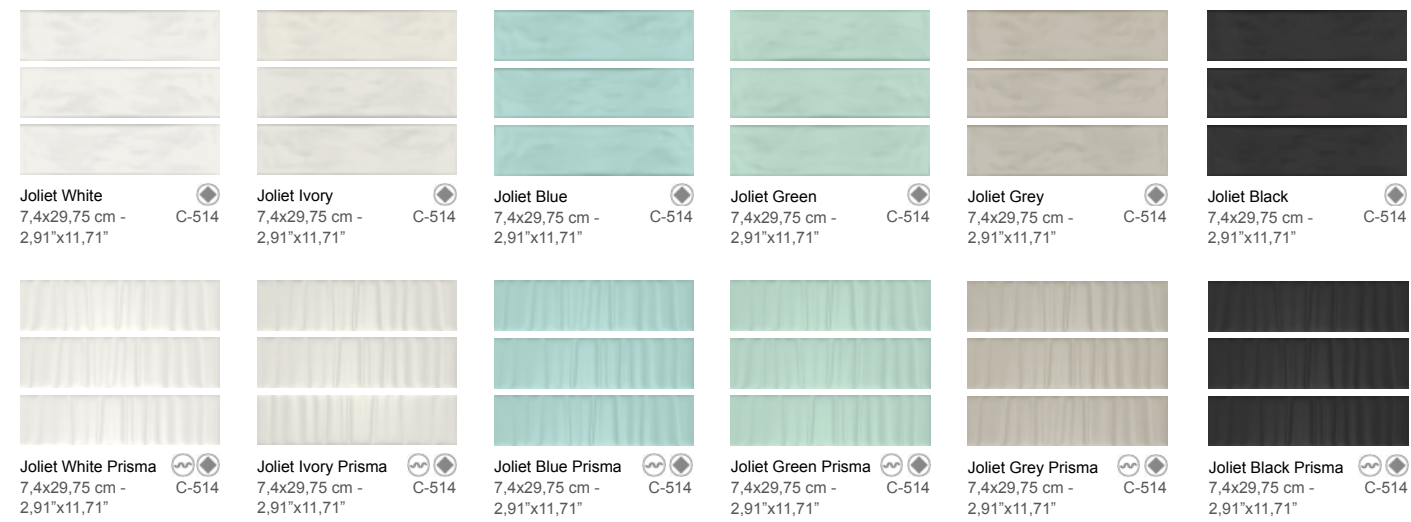

JOLIET

Wall tiles   White Body   Double Firing   Slight Variation   0,85 cm Thickness
Revestimiento   Pasta Blanca   Bicocción   Ligera Variación   0,85 cm Espesor

Wall: Joliet Grey_Grey Prisma 7,4x29,75 cm   Floor: Bohemian Blue Natural 49,75x99,55 cm

Series	Format&Thickness	Unit	Boxes/Pallet	m²/Pallet	m²/Box	Pieces/Box	Kg/Pallet	Kg/Box
Joliet	7,4x29,75x0,85 cm	m²	54	54,54	1,01	46	860	15,47
Joliet Prisma	7,4x29,75x0,85 cm	m²	54	49,7	0,92	42	790	14,14